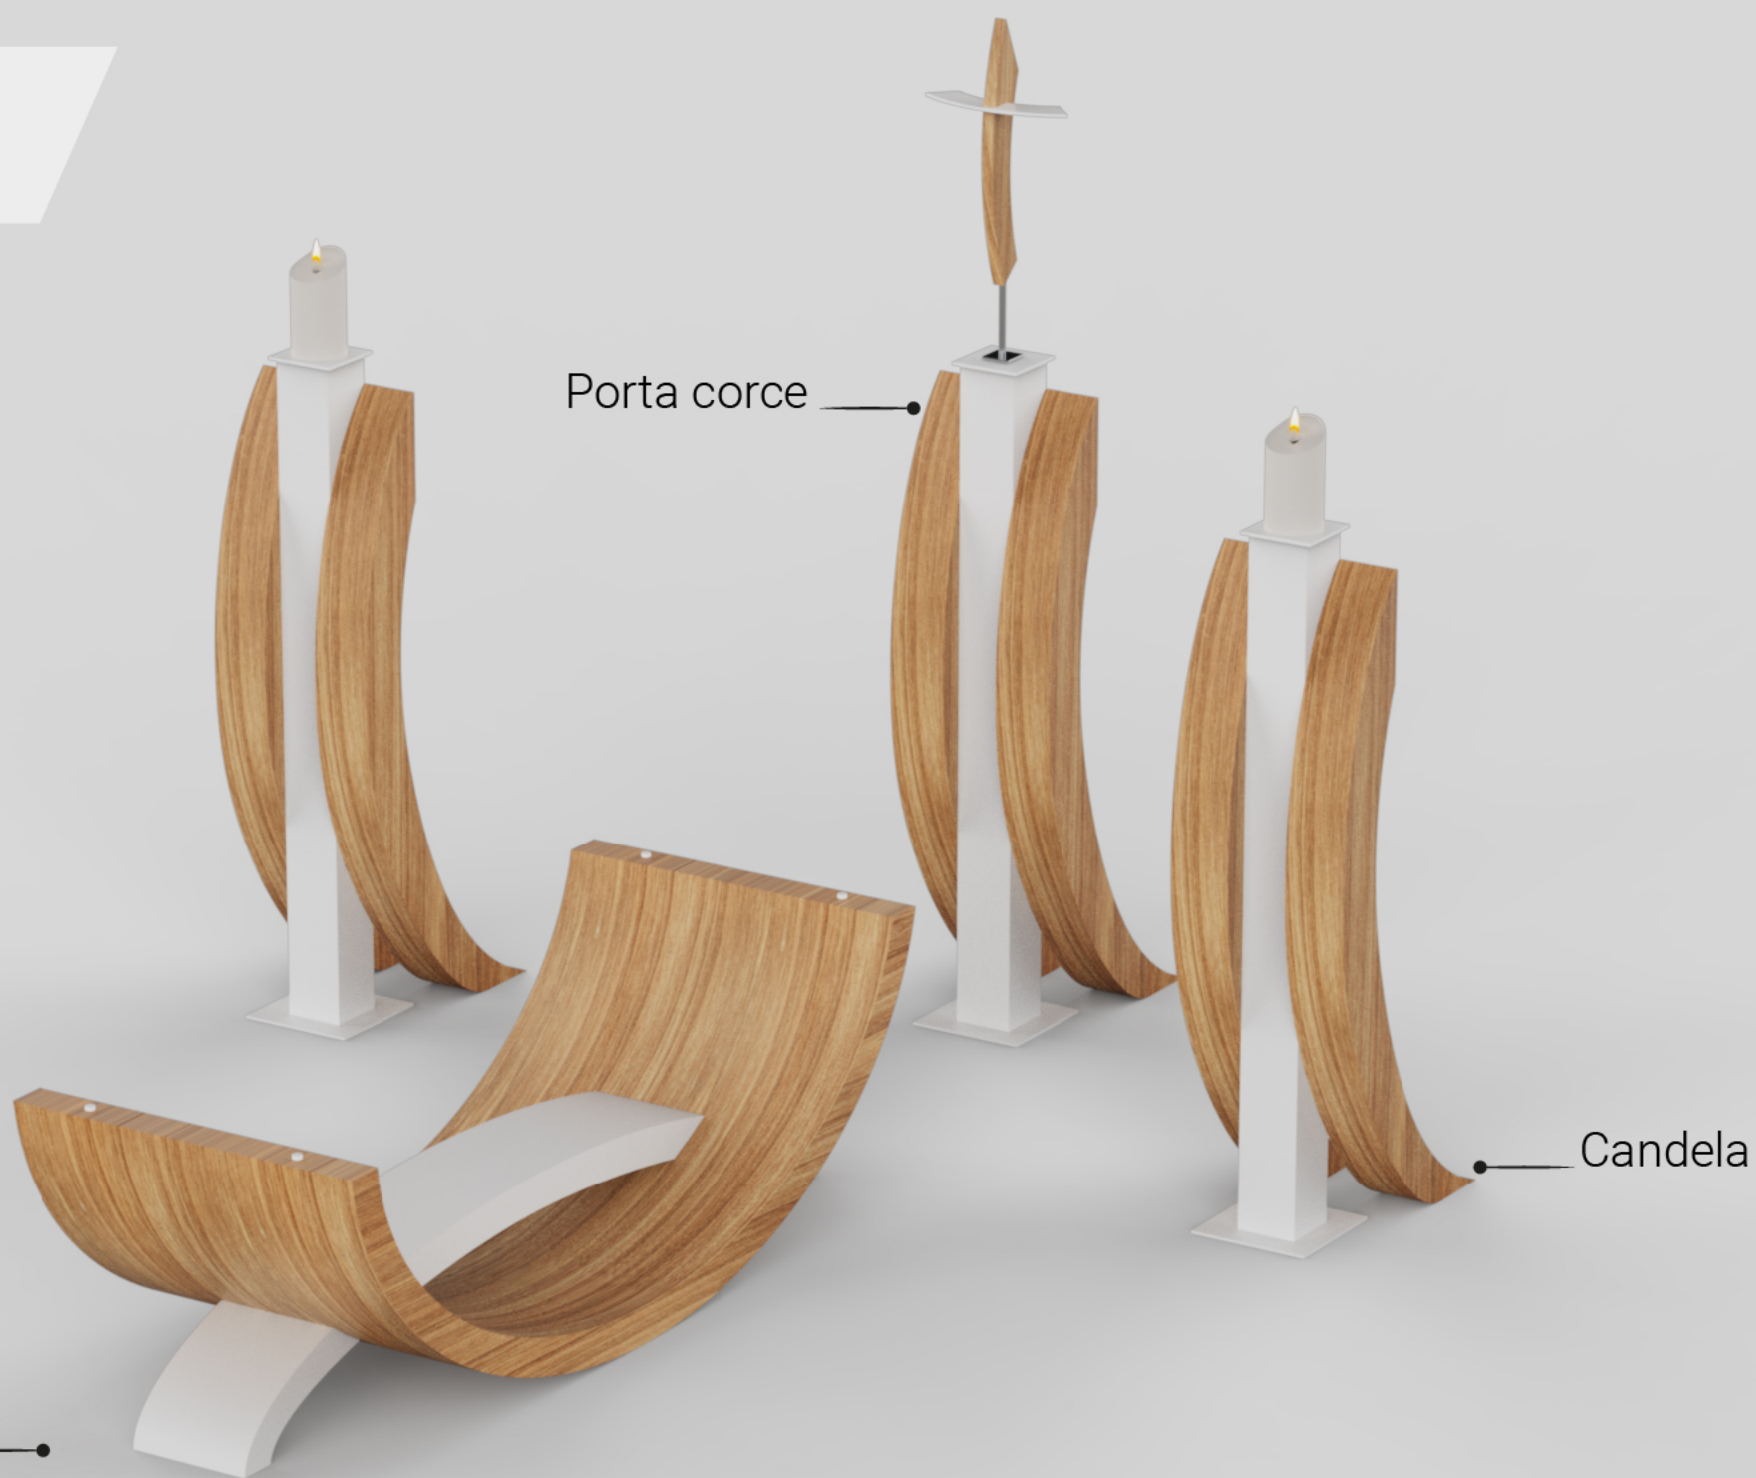

# DUNE

**Dune**, set di elementi funerari che abbraccia la bellezza senza tempo del legno fatto a mano. Caratterizzati dalle linee sinuose, questi elementi portano un senso di serenità e rispetto al momento della commemorazione. Ogni componente del set è realizzato con cura artigianale, catturando l'essenza della natura e trasmettendo un tocco di dignità e solennità.

# DUNE ELEMENTI

Tutti i componenti di questo set, sono realizzati artigianalmente.  
Struttura portante in legno accessori in ottone e ferro.  
Colori e finiture su richiesta.

Articolo	Dimensione (LxPxH)	Peso
Reggi Cassa	600x1500x500	-kg
Porta Croce	250x300x1700	-kg
Leggio	250x300x1100	-kg
Candela	250x300x1300	-kg
Piatto chiuso	250x300x1175	-kg
Acqua santiera	250x300x1200	-kg

# ESSENZA

**Essenza**, un set unico di elementi ispirati alla purezza delle forme essenziali, semplici e razionali. Ogni componente di questo set è stato concepito per catturare l'eleganza della semplicità, trasformando gli oggetti funerari in vere opere d'arte. Con una raffinata estetica minimalista, Essenza si distingue per la sua bellezza senza tempo e il suo design senza fronzoli.